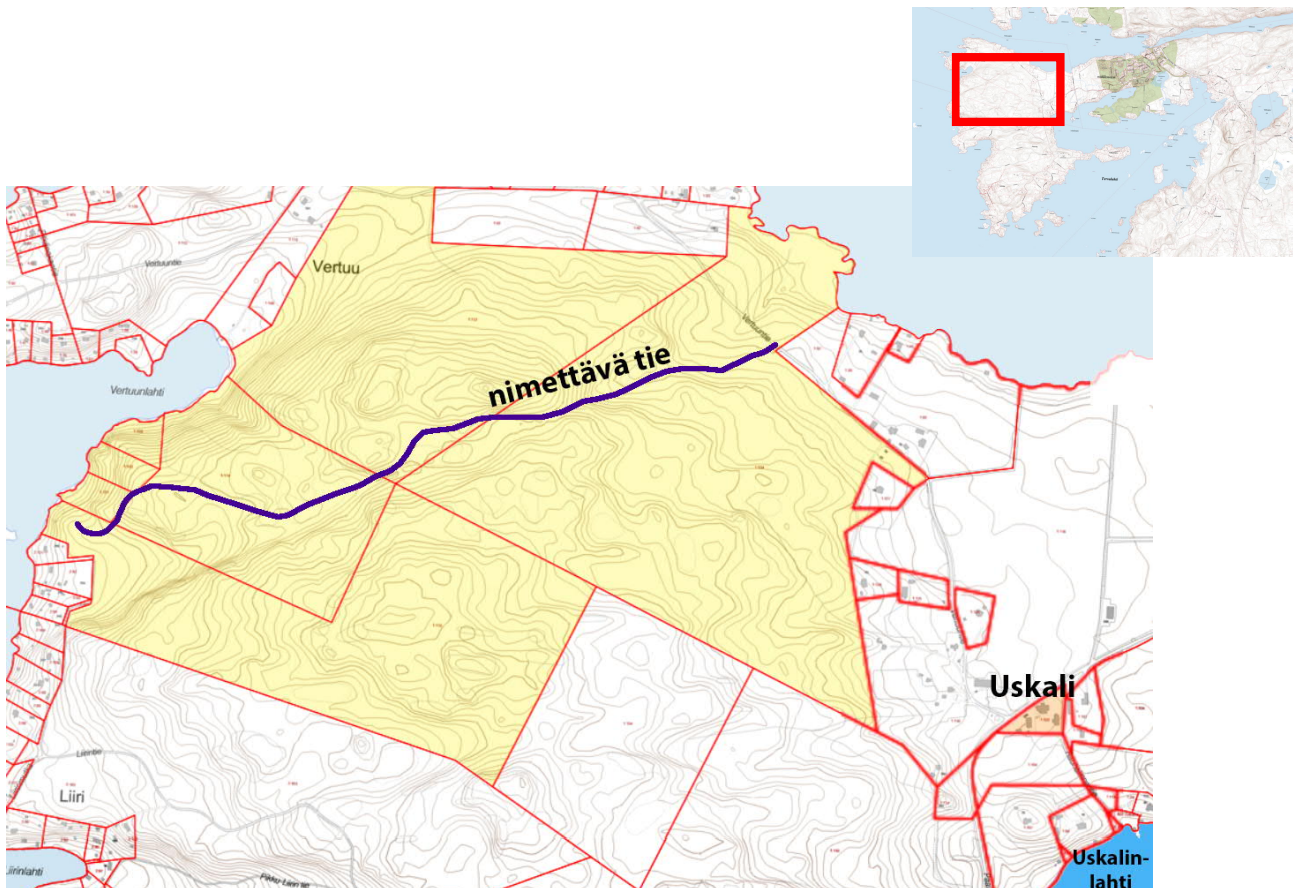

iite

Yhdyskuntalautakunta 27.4.2021

Kartta, nimistöasia, Uskalinmetsätie

Pieni kartta: suuremman kartan rajaus on esitetty kartassa punaisella laatikolla. Laatikon itäpuolella oleva vihreä alue on Kämmenniemen taajama.

Suuri kartta: Nimettävä tie on esitetty sinivioletilla värillä. Kiinteistöt, joiden alueella tai joille tie johtaa, on esitetty keltaisella värillä. Kyseiset maat ovat kaikki olleet Uskalin maita. Uskalin nykyinen päärakennus on oranssilla värjättyllä alueella, Uskalinlahti kartan kaakkoisnurkassa.